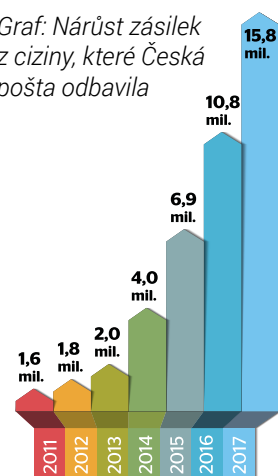

Budte s námi u toho!

S touto změnou v legislativě posilujeme na České poště naše týmy, které budou mít nově na starosti i proclení zásilek do 22 EUR, a s tím **přichází i VELKÁ příležitost právě pro Vás!**

Dveře máme otevřené i pro čerstvé absolventy, kterým zajistíme kvalitní vstupní zaškolení, mentora, zajímavou mzdu s možností výraznějšího navýšení po zapracování, spoustu benefitů, moderní kanceláře s možností parkování a hlavně příležitost k rychlému kariérnímu růstu.

Je odpovědnost, pečlivost, komunikativnost a spolehlivost Vaší silnou stránkou? Chcete se učit novým věcem? Staňte se součástí týmu celní deklarace!

Pošlete nám životopis a přihlaste se do výběrového řízení na celnideklarace@cpost.cz nebo pro informace volejte zdarma 800 223 000.

Graf: Nárůst zásilek z ciziny, které Česká pošta odbavila