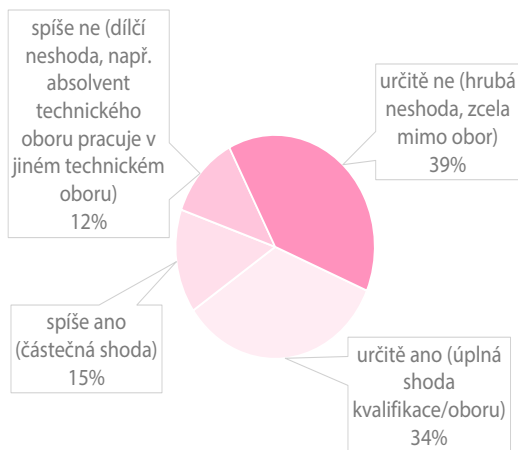

Shoduje se získané vzdělání se zaměstnáním, které vykonáváte?

Zdroj: Shoda dosaženého vzdělání a vykonávaného zaměstnání 2019, NPI ČR 2020