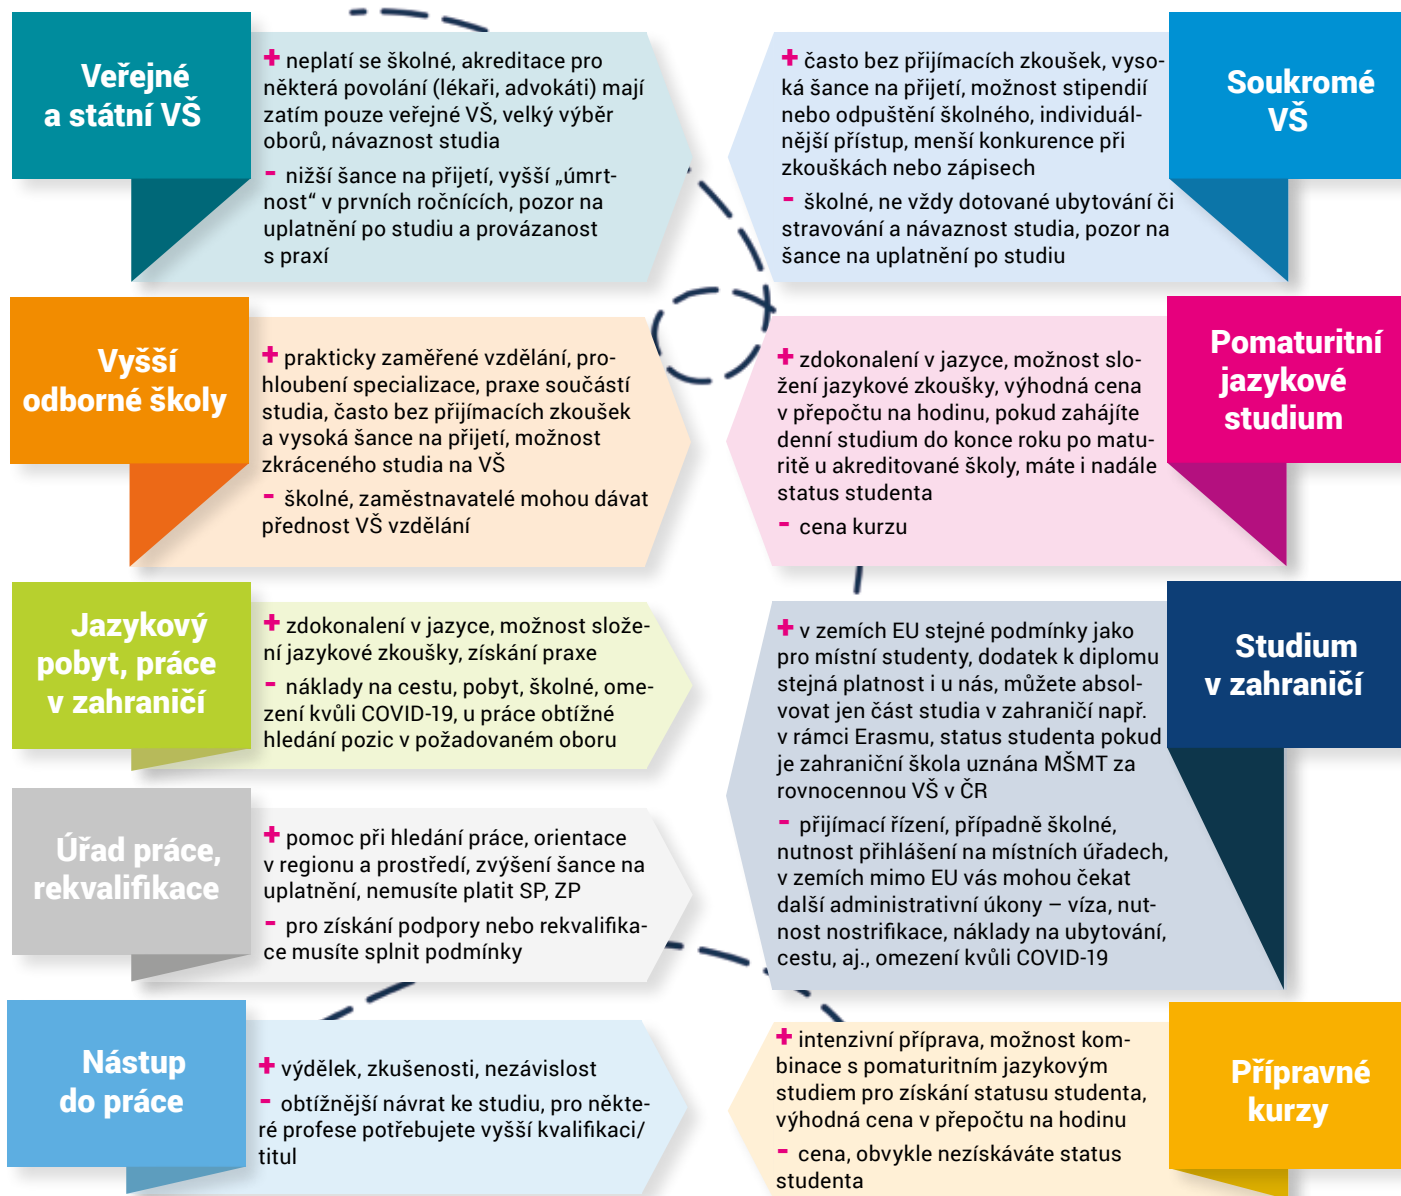

## STAHUJTE ZDARMA

Jak se dostat na nejžádanější obory? Stáhněte si zdarma e-booky na [www.KamPoMaturite.cz/e-booky](http://www.KamPoMaturite.cz/e-booky)

## UČEBNICE

**Přehled středoškolského učiva českého jazyka**  
(Didaktis)

**Maturita v pohodě Anglický jazyk 2021**  
(Taktik)

**SCIO NSZ**  
Cvičebnice ZSV  
(SCIO)

Objednávejte  
v našem e-shopu na  
[kampomaturite.cz](http://kampomaturite.cz)

# Rozcestník: Kam po maturitě?